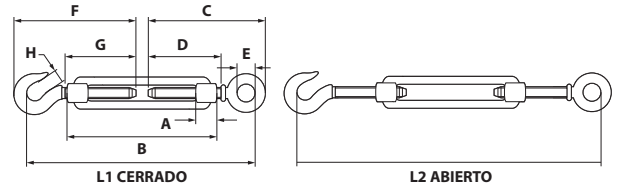

TENSOR ARO - GANCHO CINCADO

TURNBUCKLES WITH EYE AND HOOK ZINC PLATED
 TENDEURS ANNEAU ET CROCHET EN ACIER ZINGUÉ
 SPANNSCHLÖSSER MIT HAKEN UND ÖSE VERZINKT

CAJA / BOX / BOÎTE

CINCADO / ZINC PLATED

CÓDIGO Code / Code	MEDIDA Measure / Mesure M m.m.	* CMU Kg	A m.m.	B m.m.	C m.m.	D m.m.	E m.m.	F m.m.	G m.m.	H m.m.	L1 m.m.	L2 m.m.	PESO Weight / Poids Kg.	
TAGZ05	5	50	9	79	59	40	8	62	40	6	110	172	0,05	100
TAGZ06	6	75	10	88	74	50	10	76	50	8,5	140	208	0,06	50
TAGZ08	8	165	12	110	80	52	11	89	52	10	155	240	0,12	30
TAGZ10	10	235	15	130	97	60	14	103	62	12	184	284	0,24	20
TAGZ12	12	320	18	140	106	67	17	121	65	16	208	312	0,38	10
TAGZ14	14	420	20	170	126	83	18	144	82	16	247	377	0,56	40
TAGZ16	16	530	22,5	190	160	97	23	172	105	16,5	302	450	0,94	10
TAGZ20	20	730	30	220	190	116	25	185	110	17,5	340	500	1,48	10
TAGZ22	22	1.120	33	242	200	120	30	216	125	23	527	527	2,13	5
TAGZ24	24	1.550	39	255	210	125	34	225	135	23	390	568	2,84	5

BLISTER / BLISTER / BLISTER

CINCADO / ZINC PLATED

CÓDIGO Code / Code	MEDIDA Measure / Mesure M m.m.		
BTAGZ	5	4	12

PEDIDO MÍNIMO 1 EMBALAJE / MINIMUM ORDER 1 PACKAGING / COMMANDE MINIMALE 1 EMBALLAGE / MINDESTBESTELLMENGE 1 VERPACKUNG

TENSOR GANCHO - GANCHO CINCADO

TURNBUCKLES WITH TWO HOOKS ZINC PLATED
 TENDEURS À DEUX CROCHETS EN ACIER ZINGUÉ
 SPANNSCHLÖSSER MIT ZWEI HAKEN

CAJA / BOX / BOÎTE

CINCADO / ZINC PLATED

CÓDIGO Code / Code	MEDIDA Measure / Mesure M m.m.	* CMU Kg	A m.m.	B m.m.	C m.m.	D m.m.	E m.m.	L1 m.m.	L2 m.m.	PESO Weight / Poids Kg.	
TGGZ05	5	50	9	79	62	40	6	112	173	0,05	100
TGGZ06	6	75	10	88	76	50	8,5	140	208	0,07	50
TGGZ08	8	165	12	110	89	52	10	246	246	0,12	30
TGGZ10	10	235	15	130	103	62	12	188	288	0,27	20
TGGZ12	12	320	18	140	121	65	16	220	324	0,42	10
TGGZ14	14	420	20	170	144	82	16	260	390	0,62	40
TGGZ16	16	530	22,5	190	172	105	16,5	312	452	0,95	10
TGGZ20	20	730	30	220	185	110	17,5	330	490	1,54	10
TGGZ22	22	1.120	33	242	216	125	23	390	566	2,25	5
TGGZ24	24	1.550	39	255	225	125	23	396	573	2,92	5